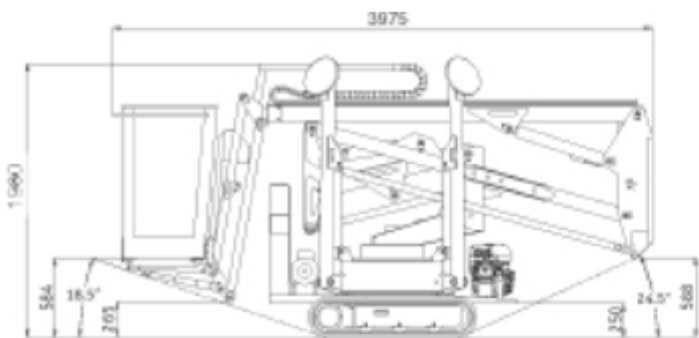

Passt durch jede Haustür

Die Arbeits-Hebebühne ist unglaublich kompakt. Bei einer Breite von 0,78 m und einer Höhe von 1,98 m passt die Arbeitsbühne quasi durch jede Tür und ist somit überall einsetzbar.

Technische Information:

Tragkraft	120 kg	200kg
Höhe, Plattform / Tretfläche	10,58	11,94 m
Max. Arbeitshöhe	12,63	14,00 m
horizontale Ausfahrbarkeit	16,00	6,24 m
Max. horizontale		
Arbeitsausfahrbarkeit	5,61	7,00 m
Rotierung (nicht durchlaufend)	300°	300°
Max. Neigung	24°/ 53%	
Personenanzahl	2	1