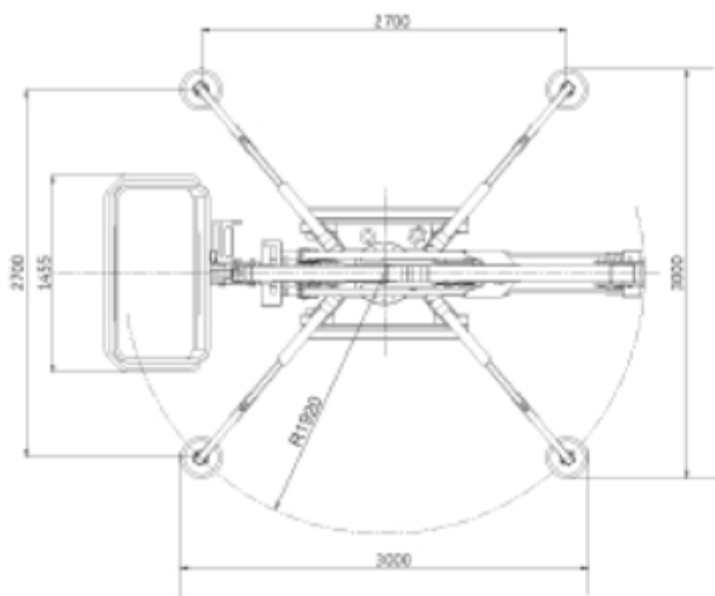

Passt durch jede Haustür

Die Arbeits-Hebebühne ist unglaublich kompakt. Bei einer Breite von 0,78 m und einer Höhe von 1,98 m passt die Arbeitsbühne quasi durch jede Tür und ist somit überall einsetzbar.

Technische Information:

Tragkraft	120 kg	200kg
Höhe, Plattform / Tretfläche	10,58	11,94 m
Max. Arbeitshöhe	12,63	14,00 m
horizontale Ausfahrbarkeit	16,00	6,24 m
Max. horizontale		
Arbeitsausfahrbarkeit	5,61	7,00 m
Rotierung (nicht durchlaufend)	300°	300°
Max. Neigung	24°/ 53%	
Personenanzahl	2	1