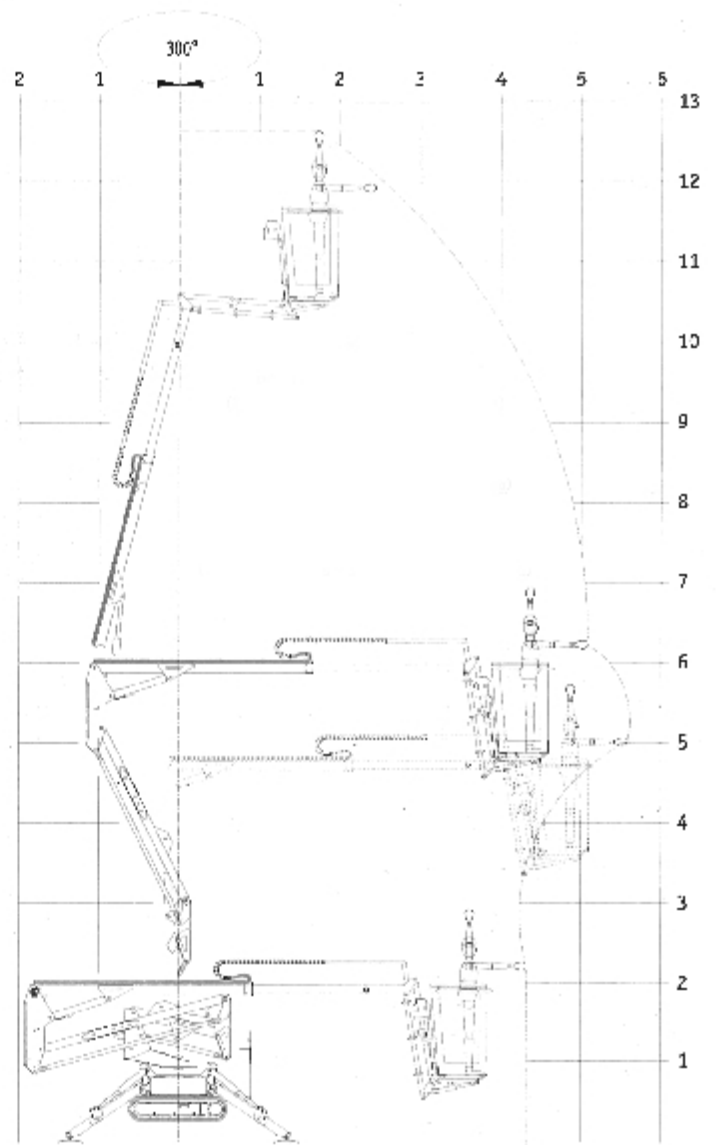

Passt durch jede Haustür

Die Arbeits-Hebebühne ist unglaublich kompakt. Bei einer Breite von 0,78 m und einer Höhe von 1,98 m passt die Arbeitsbühne quasi durch jede Tür und ist somit überall einsetzbar.

bis 14,00 m

Schneller und effizienter durch moderne Arbeitsgeräte

WOHNSINN
HEINZ MEYER

Malerfachbetrieb für Räume und Träume

Lehrer-Köhne-Straße 17 | Telefon 04961-943530
 26871 Papenburg | Telefax 04961-982541
 info@wohnsinn-heinzmeyer.de | Mobil 0172-9058971

Technische Information:

Tragkraft	120 kg	200kg
Höhe, Plattform / Tretfläche	10,58	11,94 m
Max. Arbeitshöhe	12,63	14,00 m
horizontale Ausfahrbarkeit	16,00	6,24 m
Max. horizontale		
Arbeitsausfahrbarkeit	5,61	7,00 m
Rotierung (nicht durchlaufend)	300°	300°
Max. Neigung	24°/ 53%	
Personenanzahl	2	1