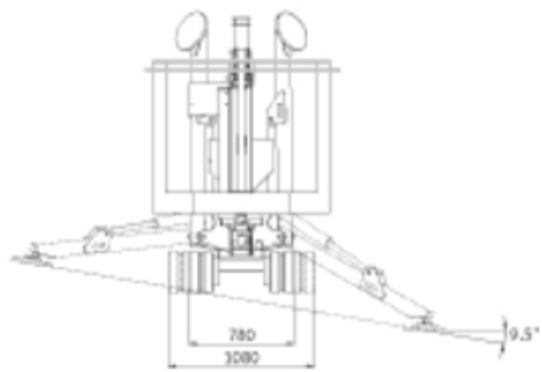

Passt durch jede Haustür

Die Arbeits-Hebebühne ist unglaublich kompakt. Bei einer Breite von 0,78 m und einer Höhe von 1,98 m passt die Arbeitsbühne quasi durch jede Tür und ist somit überall einsetzbar.

Technische Information:

Tragkraft	120 kg	200kg
Höhe, Plattform / Tretfläche	10,58	11,94 m
Max. Arbeitshöhe	12,63	14,00 m
horizontale Ausfahrbarkeit	16,00	6,24 m
Max. horizontale		
Arbeitsausfahrbarkeit	5,61	7,00 m
Rotierung (nicht durchlaufend)	300°	300°
Max. Neigung	24°/ 53%	
Personenanzahl	2	1