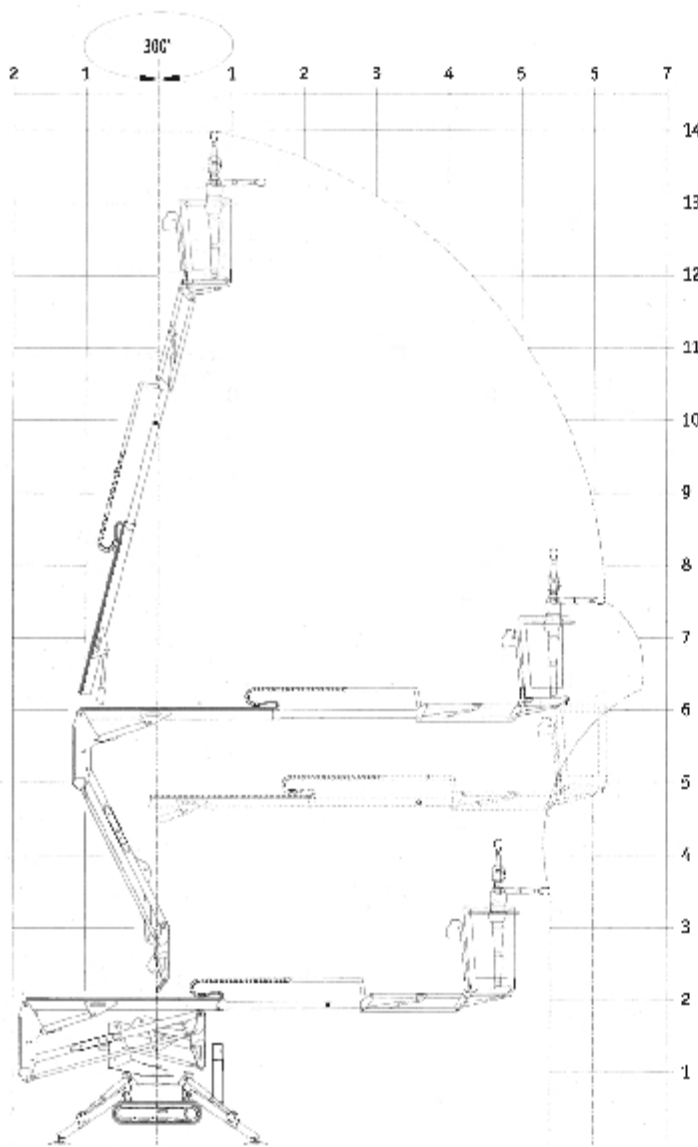

Passt durch jede Haustür

Die Arbeits-Hebebühne ist unglaublich kompakt. Bei einer Breite von 0,78 m und einer Höhe von 1,98 m passt die Arbeitsbühne quasi durch jede Tür und ist somit überall einsetzbar.

bis 14,00 m

Schneller und effizienter durch moderne Arbeitsgeräte

WOHNSINN
HEINZ MEYER

Malerfachbetrieb für Räume und Träume

Lehrer-Köhne-Straße 17 | Telefon 04961-943530
 26871 Papenburg | Telefax 04961-982541
 info@wohnsinn-heinzmeyer.de | Mobil 0172-9058971

Technische Information:

Tragkraft	120 kg	200kg
Höhe, Plattform / Tretfläche	10,58	11,94 m
Max. Arbeitshöhe	12,63	14,00 m
horizontale Ausfahrbarkeit	16,00	6,24 m
Max. horizontale		
Arbeitsausfahrbarkeit	5,61	7,00 m
Rotierung (nicht durchlaufend)	300°	300°
Max. Neigung	24°/ 53%	
Personenanzahl	2	1